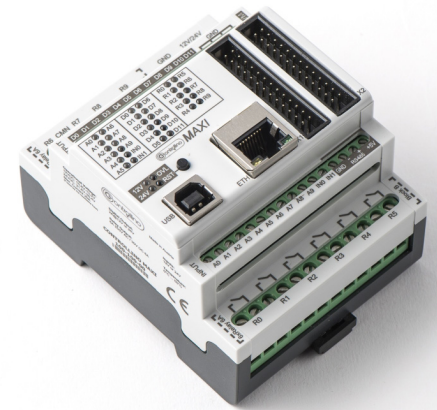

# LightSaladBar

Voor het bedrijf Light4Food is een gesloten teeltsysteem ontwikkeld dat geschikt is voor het telen van kruiden en cressen die in de horeca worden gebruikt. Het teeltsysteem wordt ondersteund door middel van LED verlichting, en hier dankt de naam LightSaladBar haar naam aan.

Het systeem is opgebouwd in een bestaande koelkast en maakt hierbij gebruik van de compressor van de koelkast. Hiermee wordt de LightSaladBar op de gewenste temperatuur gehouden voor het telen. In de LightSaladBar is een volledig hydroponics systeem geplaatst, dat de gewassen driemaal daags van water voorziet.

## Aansturing middels Controllino PLC

In het water zijn de voedingsstoffen opgelost die de gewassen nodig hebben om te groeien. Het gehele systeem wordt aangestuurd met een Controllino PLC. Deze regelt naast het hydroponics systeem ook de LED verlichting en de aansturing van de compressor.

## Teeltrays geschikt voor horeca

In de LightSaladBar worden kruiden opgekweekt in speciale teeltrays. Hierdoor zijn de kruiden eenvoudig te pakken wanneer deze nodig zijn. Bij het ontwerp van de tray is rekening gehouden met een gestandaardiseerde maatvoering die gebruikelijk is in de horeca. De LightSaladBar maakt het nu voor de gebruiker mogelijk om eenvoudig en snel continue verse kruiden en cressen te kunnen telen, op locatie. Dus kruiden gaan direct vanuit de LightSaladBar in het te bereiden gerecht.